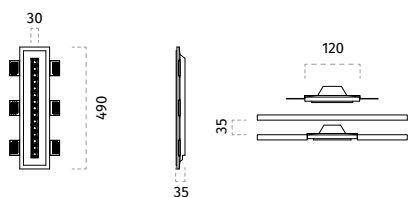

PRISMA EXTRA

Registered Design / Modello Registrato

Article code: **4256C-27185**

CEILING RECESSED LIGHTING/INCASSO A PLAFONE

Material / Materiale

CRISTALY®

handmade in Italy

CE IP20 III C.V. [V]

Light source / Sorgente luminosa

Type/Tipo	LED
CCT	2700K
Light Source Flux/Flusso Sorgente	1430lm
Power/Potenza	15W
CRI	CRI 90

Installation / Installazione

Type/Tipologia	CEILING RECESSED LIGHTING/ INCASSO A PLAFONE
Weight/Peso	1,9Kg
Insulation class/Classe isolamento	III
IP	IP20

Accessories & Variants / Accessori & Varianti

All accessories and variants are available on 9010.it.
Tutti gli accessori e le varianti sono disponibili su 9010.it.

Finishes & Colours / Finiture & Colori

CRISTALY® Paintable

Power Supply / Alimentazione

Tensione Costante/Costant Voltage	24Vdc
Dimmability/Dimmerazione	PWM (With dimmable driver/ Con driver dimmerabile)

See compatible drivers on 9010.it. Multiple modules require a parallel connection/Vedere driver compatibili su 9010.it. Collegamento moduli multipli in parallelo

The driver must be placed in a remote box. For suggested cable length and size refer to the driver specifications/Il driver deve essere riposto in remoto. Per la lunghezza e dimensione cavi consigliata fare riferimento alle specifiche del driver.

Check it on 9010.it