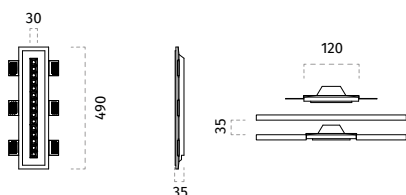

PRISMA EXTRA

Registered Design / Modello Registrato

Article code: **4256C-27184**

CEILING RECESSED LIGHTING/INCASSO A PLAFONE

Material / Materiale

CRISTALY®

handmade in Italy

CE IP20 III C.V. [V]

Light source / Sorgente luminosa

Type/Tipo	LED
CCT	2700K
Light Source Flux/Flusso Sorgente	1430lm
Power/Potenza	15W
CRI	CRI 90

Installation / Installazione

Type/Tipologia	CEILING RECESSED LIGHTING/ INCASSO A PLAFONE
Weight/Peso	1,9Kg
Insulation class/Classe isolamento	III
IP	IP20

Accessories & Variants / Accessori & Varianti

All accessories and variants are available on 9010.it.
Tutti gli accessori e le varianti sono disponibili su 9010.it.

Finishes & Colours / Finiture & Colori

CRISTALY® Paintable

Power Supply / Alimentazione

Tensione Costante/Costant Voltage	24Vdc
Dimmability/Dimmerazione	PWM (With dimmable driver/ Con driver dimmerabile)

See compatible drivers on 9010.it. Multiple modules require a parallel connection/Vedere driver compatibili su 9010.it. Collegamento moduli multipli in parallelo

The driver must be placed in a remote box. For suggested cable length and size refer to the driver specifications/Il driver deve essere riposto in remoto. Per la lunghezza e dimensione cavi consigliata fare riferimento alle specifiche del driver.

Measures in mm, tolerance +/- 1/2 mm. All updated technical sheets are available on 9010.it.
Misure espresse in mm, tolleranza +/- 1/2 mm. Le schede tecniche aggiornate sono disponibili su 9010.it.

9010novantadiecì® is a brand of BELFIORE SRL - Via Contessa 23 - 36055 - NOVE - (VI) - ITALY - Tel. 0424/59.03.88 - www.9010.it - The present technical data sheet is property of BELFIORE SRL. All rights reserved.
9010novantadiecì® è un marchio di BELFIORE SRL - Via Contessa 23 - 36055 - NOVE - (VI) - ITALY - Tel. 0424/59.03.88 - www.9010.it - La presente scheda tecnica è di proprietà di BELFIORE SRL. Tutti i diritti riservati.

The company reserves the right to carry out variations to technical details with no previous notice.
L'azienda si riserva la facoltà di apportare variazioni di dati tecnici senza alcun preavviso.

Check it on 9010.it