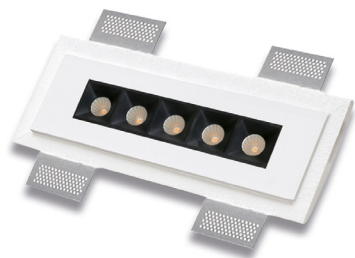

PRISMA LINE

Registered Design / Modello Registrato

Article code: **4256B-40185**

CEILING RECESSED LIGHTING/INCASSO A PLAFONE

Material / Materiale **CRISTALY®**

Finishes & Colours / Finiture & Colori

CRISTALY® Paintable

handmade in Italy

CE IP20 III C.V. [V]

Light source / Sorgente luminosa

Type/Tipo	LED
CCT	4000K
Light Source Flux/Flusso Sorgente	520lm
Power/Potenza	5W
CRI	CRI 90

Power Supply / Alimentazione

Tensione Costante/Costant Voltage	24Vdc
Dimmability/Dimmerazione	PWM (With dimmable driver/ Con driver dimmerabile)

Installation / Installazione

Type/Tipologia	CEILING RECESSED LIGHTING/ INCASSO A PLAFONE
Weight/Peso	1Kg
Insulation class/Classe isolamento	III
IP	IP20

Accessories & Variants / Accessori & Varianti

All accessories and variants are available on 9010.it.  
Tutti gli accessori e le varianti sono disponibili su 9010.it.