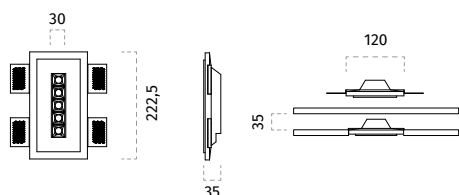

PRISMA LINE

Registered Design / Modello Registrato

Article code: **4256B-40184**

CEILING RECESSED LIGHTING/INCASSO A PLAFONE

Material / Materiale **CRISTALY®**

Finishes & Colours / Finiture & Colori

CRISTALY® Paintable

handmade in Italy

CE IP20 III C.V. [V]

Light source / Sorgente luminosa

Type/Tipo	LED
CCT	4000K
Light Source Flux/Flusso Sorgente	520lm
Power/Potenza	5W
CRI	CRI 90

Power Supply / Alimentazione

Tensione Costante/Costant Voltage	24Vdc
Dimmability/Dimmerazione	PWM (With dimmable driver/ Con driver dimmerabile)

See compatible drivers on 9010.it. Multiple modules require a parallel connection/Vedere driver compatibili su 9010.it. Collegamento moduli multipli in parallelo

The driver must be placed in a remote box. For suggested cable length and size refer to the driver specifications/Il driver deve essere riposto in remoto. Per la lunghezza e dimensione cavi consigliata fare riferimento alle specifiche del driver.

Installation / Installazione

Type/Tipologia	CEILING RECESSED LIGHTING/ INCASSO A PLAFONE
Weight/Peso	1Kg
Insulation class/Classe isolamento	III
IP	IP20

Accessories & Variants / Accessori & Varianti

All accessories and variants are available on 9010.it.
Tutti gli accessori e le varianti sono disponibili su 9010.it.

Check it on 9010.it

Measures in mm, tolerance +/- 1/2 mm. All updated technical sheets are available on 9010.it.
Misure espresse in mm, tolleranza +/- 1/2 mm. Le schede tecniche aggiornate sono disponibili su 9010.it.

13/10/23

9010novantadiecì® is a brand of BELFIORE SRL - Via Contessa 23 - 36055 - NOVE - (VI) - ITALY - Tel. 0424/59.03.88 - www.9010.it - The present technical data sheet is property of BELFIORE SRL. All rights reserved.
9010novantadiecì® è un marchio di BELFIORE SRL - Via Contessa 23 - 36055 - NOVE - (VI) - ITALY - Tel. 0424/59.03.88 - www.9010.it - La presente scheda tecnica è di proprietà di BELFIORE SRL. Tutti i diritti riservati.

The company reserves the right to carry out variations to technical details with no previous notice.
L'azienda si riserva la facoltà di apportare variazioni di dati tecnici senza alcun preavviso.