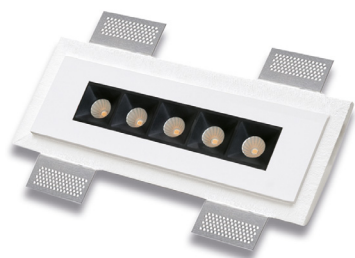

PRISMA LINE

Registered Design / Modello Registrato

Article code: **4256B-40184**

CEILING RECESSED LIGHTING/INCASSO A PLAFONE

Material / Materiale **CRISTALY®**

Finishes & Colours / Finiture & Colori

CRISTALY® Paintable

handmade in Italy

CE IP20 III C.V. [V]

Light source / Sorgente luminosa

Type/Tipo	LED
CCT	4000K
Light Source Flux/Flusso Sorgente	520lm
Power/Potenza	5W
CRI	CRI 90

Power Supply / Alimentazione

Tensione Costante/Costant Voltage	24Vdc
Dimmability/Dimmerazione	PWM (With dimmable driver/ Con driver dimmerabile)

Installation / Installazione

Type/Tipologia	CEILING RECESSED LIGHTING/ INCASSO A PLAFONE
Weight/Peso	1Kg
Insulation class/Classe isolamento	III
IP	IP20

Accessories & Variants / Accessori & Varianti

All accessories and variants are available on 9010.it.
Tutti gli accessori e le varianti sono disponibili su 9010.it.