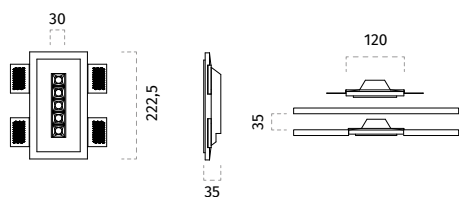

PRISMA LINE

Registered Design / Modello Registrato

Article code: **4256B-30185**

CEILING RECESSED LIGHTING/INCASSO A PLAFONE

Material / Materiale **CRISTALY®**

Finishes & Colours / Finiture & Colori

CRISTALY® Paintable

handmade in Italy

CE IP20 III C.V. [V]

Light source / Sorgente luminosa

Type/Tipo	LED
CCT	3000K
Light Source Flux/Flusso Sorgente	500lm
Power/Potenza	5W
CRI	CRI 90

Power Supply / Alimentazione

Tensione Costante/Costant Voltage	24Vdc
Dimmability/Dimmerazione	PWM (With dimmable driver/ Con driver dimmerabile)

See compatible drivers on 9010.it. Multiple modules require a parallel connection/Vedere driver compatibili su 9010.it. Collegamento moduli multipli in parallelo

The driver must be placed in a remote box. For suggested cable length and size refer to the driver specifications/Il driver deve essere riposto in remoto. Per la lunghezza e dimensione cavi consigliata fare riferimento alle specifiche del driver.

Installation / Installazione

Type/Tipologia	CEILING RECESSED LIGHTING/ INCASSO A PLAFONE
Weight/Peso	1Kg
Insulation class/Classe isolamento	III
IP	IP20

Accessories & Variants / Accessori & Varianti

All accessories and variants are available on 9010.it.
Tutti gli accessori e le varianti sono disponibili su 9010.it.

Check it on 9010.it

Measures in mm, tolerance +/- 1/2 mm. All updated technical sheets are available on 9010.it.
Misure espresse in mm, tolleranza +/- 1/2 mm. Le schede tecniche aggiornate sono disponibili su 9010.it.

13/10/23

9010novantadiecì® is a brand of BELFIORE SRL - Via Contessa 23 - 36055 - NOVE - (VI) - ITALY - Tel. 0424/59.03.88 - www.9010.it - The present technical data sheet is property of BELFIORE SRL. All rights reserved.
9010novantadiecì® è un marchio di BELFIORE SRL - Via Contessa 23 - 36055 - NOVE - (VI) - ITALY - Tel. 0424/59.03.88 - www.9010.it - La presente scheda tecnica è di proprietà di BELFIORE SRL. Tutti i diritti riservati.

The company reserves the right to carry out variations to technical details with no previous notice.
L'azienda si riserva la facoltà di apportare variazioni di dati tecnici senza alcun preavviso.