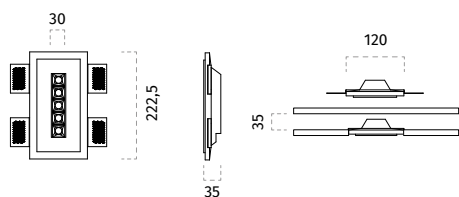

PRISMA LINE

Registered Design / Modello Registrato

Article code: **4256B-30184**

CEILING RECESSED LIGHTING/INCASSO A PLAFONE

Material / Materiale **CRISTALY®**

Finishes & Colours / Finiture & Colori

CRISTALY® Paintable

handmade in Italy

CE IP20 III C.V. [V]

Light source / Sorgente luminosa

Type/Tipo	LED
CCT	3000K
Light Source Flux/Flusso Sorgente	500lm
Power/Potenza	5W
CRI	CRI 90

Power Supply / Alimentazione

Tensione Costante/Costant Voltage	24Vdc
Dimmability/Dimmerazione	PWM (With dimmable driver/ Con driver dimmerabile)

See compatible drivers on 9010.it. Multiple modules require a parallel connection/Vedere driver compatibili su 9010.it. Collegamento moduli multipli in parallelo

The driver must be placed in a remote box. For suggested cable length and size refer to the driver specifications/Il driver deve essere riposto in remoto. Per la lunghezza e dimensione cavi consigliata fare riferimento alle specifiche del driver.

Installation / Installazione

Type/Tipologia	CEILING RECESSED LIGHTING/ INCASSO A PLAFONE
Weight/Peso	1Kg
Insulation class/Classe isolamento	III
IP	IP20

Accessories & Variants / Accessori & Varianti

All accessories and variants are available on 9010.it.
Tutti gli accessori e le varianti sono disponibili su 9010.it.

Check it on 9010.it

Measures in mm, tolerance +/- 1/2 mm. All updated technical sheets are available on 9010.it.
Misure espresse in mm, tolleranza +/- 1/2 mm. Le schede tecniche aggiornate sono disponibili su 9010.it.

13/10/23

9010novantadiecì® is a brand of BELFIORE SRL - Via Contessa 23 - 36055 - NOVE - (VI) - ITALY - Tel. 0424/59.03.88 - www.9010.it - The present technical data sheet is property of BELFIORE SRL. All rights reserved.
9010novantadiecì® è un marchio di BELFIORE SRL - Via Contessa 23 - 36055 - NOVE - (VI) - ITALY - Tel. 0424/59.03.88 - www.9010.it - La presente scheda tecnica è di proprietà di BELFIORE SRL. Tutti i diritti riservati.

The company reserves the right to carry out variations to technical details with no previous notice.
L'azienda si riserva la facoltà di apportare variazioni di dati tecnici senza alcun preavviso.