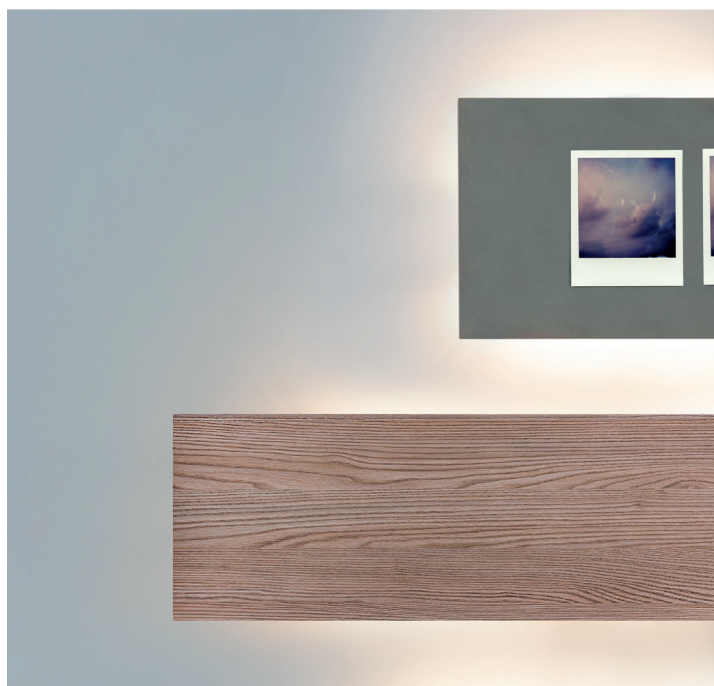

P009 - Profiles / Profili

Material / Materiale:

ALUMITE®

(DRIVER SLIM)

Code	Measures Misura	Strip LED Max Wattage	Opal plastic cover replacement Ricambio schermo opalino
P009B-00	1010±10mm / 1,1Kg	2X26W/m	029.012.100
P009C-00	2020±10mm / 2 Kg	2X26W/m	029.012.200
P009D-00	3020±10mm / 2,9Kg	2X26W/m	029.012.300

P009 - Profiles / Profili**DETAILS**

The modern ALUMITE® profile can be installed on ceiling or wall, and thanks to its different lengths, is suitable for any room, creating even, diffuse light. The masterly touch is the front, which can be fitted with different panels, according to personal taste. There is no limit to your imagination, from wood to brick and more unusual materials like fabric and plexiglass. Even unique, one-off shapes can be created, giving combinations of light and shape thanks to 9010novantadiecì.

Il moderno profilo in ALUMITE® permette l'installazione a soffitto o a parete e, grazie alle diverse lunghezze, può essere installato in qualsiasi ambiente e creare soluzioni continue di luce diffusa. Il suo tocco da maestro è la parte anteriore, che può accogliere diversi frontali, a scelta e a discrezione del gusto personale. Non ci sono limiti alla tua immaginazione, dal legno alle mattonelle, sino a materiali più creativi come stoffa e plexiglass. Si possono persino costruire forme uniche ed irripetibili, creando giochi di luce e contorni grazie a 9010.