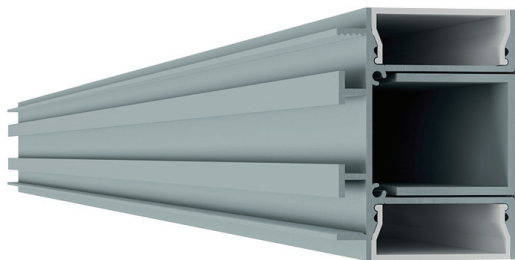

P009 - Profiles / Profili

Material / Materiale:

ALUMITE®

(DRIVER SLIM)

Code	Measures Misura	Strip LED Max Wattage	Opal plastic cover replacement Ricambio schermo opalino
P009B-00	1010±10mm / 1,1Kg	2X26W/m	029.012.100
P009C-00	2020±10mm / 2 Kg	2X26W/m	029.012.200
P009D-00	3020±10mm / 2,9Kg	2X26W/m	029.012.300

Included in the packaging / Incluso nella confezione:

- ALUMITE® profile / Profilo in ALUMITE®;
- Cover screens in opal methacrylate / Schermi in metacrilato opalino gofrato.

Not included in the packaging / Non incluso nella confezione:

P009 - Profiles / Profili**DETAILS**

The modern ALUMITE® profile can be installed on ceiling or wall, and thanks to its different lengths, is suitable for any room, creating even, diffuse light. The masterly touch is the front, which can be fitted with different panels, according to personal taste. There is no limit to your imagination, from wood to brick and more unusual materials like fabric and plexiglass. Even unique, one-off shapes can be created, giving combinations of light and shape thanks to 9010novantadiecì.

Il moderno profilo in ALUMITE® permette l'installazione a soffitto o a parete e, grazie alle diverse lunghezze, può essere installato in qualsiasi ambiente e creare soluzioni continue di luce diffusa. Il suo tocco da maestro è la parte anteriore, che può accogliere diversi frontali, a scelta e a discrezione del gusto personale. Non ci sono limiti alla tua immaginazione, dal legno alle mattonelle, sino a materiali più creativi come stoffa e plexiglass. Si possono persino costruire forme uniche ed irripetibili, creando giochi di luce e contorni grazie a 9010.