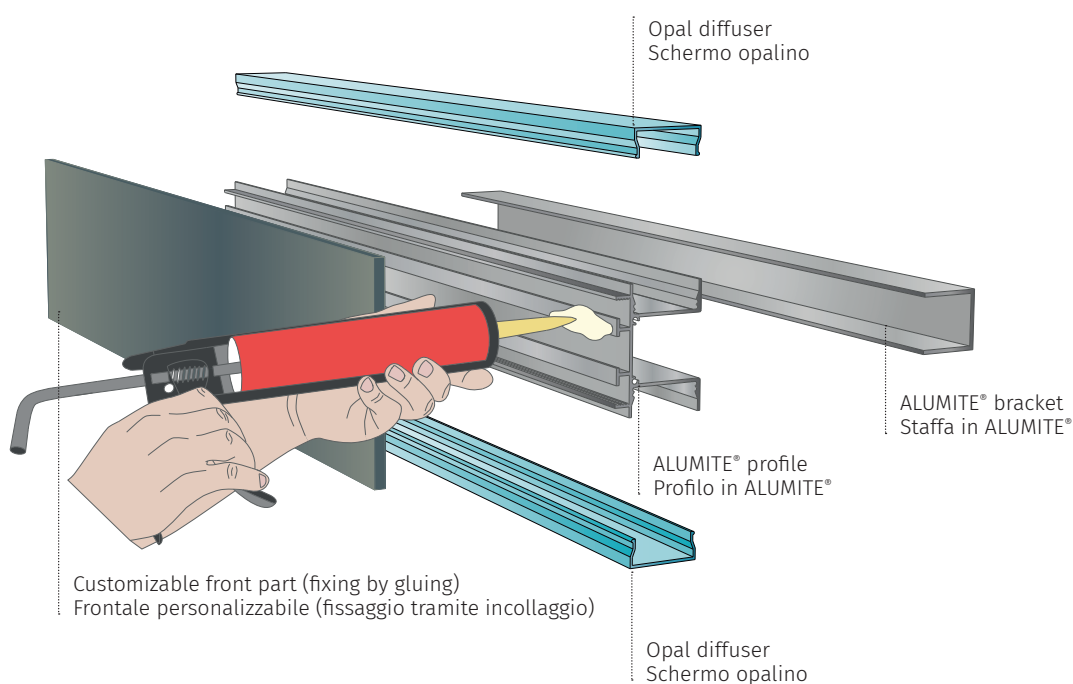

P009 - Profiles / Profili

DETAILS

The modern ALUMITE® profile can be installed on ceiling or wall, and thanks to its different lengths, is suitable for any room, creating even, diffuse light. The masterly touch is the front, which can be fitted with different panels, according to personal taste. There is no limit to your imagination, from wood to brick and more unusual materials like fabric and plexiglass. Even unique, one-off shapes can be created, giving combinations of light and shape thanks to 9010novantadiecì.

Il moderno profilo in ALUMITE® permette l'installazione a soffitto o a parete e, grazie alle diverse lunghezze, può essere installato in qualsiasi ambiente e creare soluzioni continue di luce diffusa. Il suo tocco da maestro è la parte anteriore, che può accogliere diversi frontali, a scelta e a discrezione del gusto personale. Non ci sono limiti alla tua immaginazione, dal legno alle mattonelle, sino a materiali più creativi come stoffa e plexiglass. Si possono persino costruire forme uniche ed irripetibili, creando giochi di luce e contorni grazie a 9010.

INSTALLATION

For the installation of the P009 profile is needed either the L shaped profile or the U shaped profile for ceiling fixing, that are in the accessories list: / Per l'installazione del profilo P009 è necessario il profilo di fissaggio a L o a U presente negli accessori: