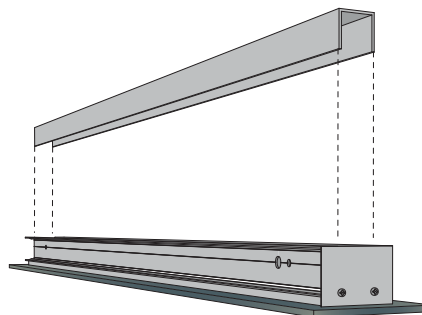

Ceiling and wall installation / Installazione a soffitto e a parete

(Accessories: P009B.KIT02 - P009C.KIT02 - P009D.KIT02)