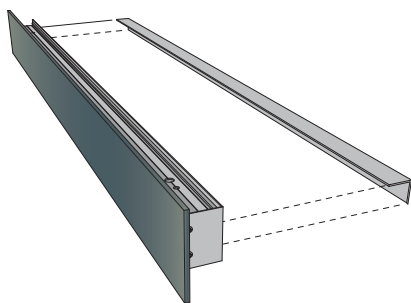

Wall installation / Installazione a parete

(Accessories: P009B.KIT03 - P009C.KIT03 - P009D.KIT03)