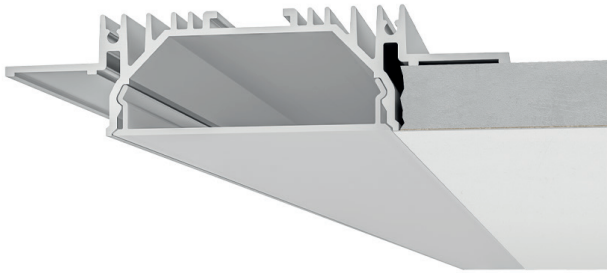

P004 - Profiles / Profili

Can be installed on brickwork /
Installabile su laterizio

Material / Materiale: **ALUMITE®**

Code	Measures Misura	Plasterboard hole Foro cartongesso	Strip LED Max Wattage	Opal plastic cover replacement Ricambio schermo opalino
P004B-00	1010±10mm / 1,3 Kg	60x1015±10mm	60W/m	029.011.100
P004C-00	2020±10mm / 2,6 Kg	60x2025±10mm	60W/m	029.011.200
P004D-00	3020±10mm / 3,9 Kg	60x3025±10mm	60W/m	029.011.300

Included in the packaging / Incluso nella confezione:

- ALUMITE® profile / Profilo in ALUMITE®;
- Dual Cover screen: - Disposable screen for the installation; - Opal methacrylate screen / Doppio schermo di copertura: - 1 Usa e getta per installazione; - 1 Metacrilato opalino goffrato.