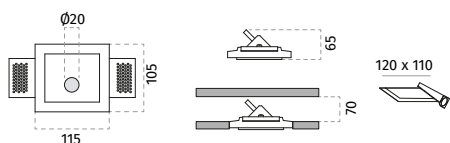

Registered Design / Modello Registrato

Article code: **4201-4000**

PATHMARKERS/SEGNAPASSI

Material / Materiale **CRISTALY®**

handmade in Italy

Light source / Sorgente luminosa

| | |
|-----------------------------------|--------|
| Type/Tipò | LED |
| CCT | 4000K |
| Light Source Flux/Flusso Sorgente | 210lm |
| Power/Potenza | 2W |
| CRI | CRI 90 |

Measures in mm, tolerance +/- 1/2 mm. All updated technical sheets are available on 9010.it.
Misure espresse in mm, tolleranza +/- 1/2 mm. Le schede tecniche aggiornate sono disponibili su 9010.it.

9010novantadiecì® is a brand of BELFIORE SRL - Via Contessa 23 - 36055 - NOVE - (VI) - ITALY - Tel. 0424/59.03.88 - www.9010.it - The present technical data sheet is property of BELFIORE SRL. All rights reserved.
9010novantadiecì® è un marchio di BELFIORE SRL - Via Contessa 23 - 36055 - NOVE - (VI) - ITALY - Tel. 0424/59.03.88 - www.9010.it - La presente scheda tecnica è di proprietà di BELFIORE SRL. Tutti i diritti riservati.