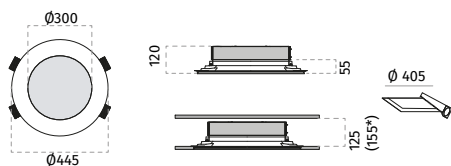

Registered Design / Modello Registrato

Article code: **4113-3013**

CEILING RECESSED LIGHTING/INCASSO A PLAFONE

Material / Materiale **CRISTALY®**

handmade in Italy

IP20
IP44

C.C.
[m.A.]

Light source / Sorgente luminosa

Type/Tipo	LED
CCT	3000K
Light Source Flux/Flusso Sorgente	3500lm
Power/Potenza	30W
CRI	CRI 85

Installation / Installazione

Type/Tipologia	CEILING RECESSED LIGHTING/ INCASSO A PLAFONE
Weight/Peso	4,9Kg
Insulation class/Classe isolamento	III
IP	IP20/IP44

Accessories & Variants / Accessori & Varianti

All accessories and variants are available on 9010.it.
Tutti gli accessori e le varianti sono disponibili su 9010.it.

Finishes & Colours / Finiture & Colori

CRISTALY® Paintable

Power Supply / Alimentazione

Constant Current/Corrente Costante	700mA
Dimmability/Dimmerazione	AMPLITUDE, PWM (With dimnable driver/Con driver dimmerabile)

See compatible drivers on 9010.it. Multiple modules require a series connection/Vedere driver compatibili su 9010.it. Collegamento moduli multipli in serie

The driver can be placed inside the counterwall or in the counterceiling/Il driver può essere riposto nel controsoffitto o nella controparete

Measures in mm, tolerance +/- 1/2 mm. All updated technical sheets are available on 9010.it.
Misure espresse in mm, tolleranza +/- 1/2 mm. Le schede tecniche aggiornate sono disponibili su 9010.it.

9010novantadiecì® is a brand of BELFIORE SRL - Via Contessa 23 - 36055 - NOVE - (VI) - ITALY - Tel. 0424/59.03.88 - www.9010.it - The present technical data sheet is property of BELFIORE SRL. All rights reserved.
9010novantadiecì® è un marchio di BELFIORE SRL - Via Contessa 23 - 36055 - NOVE - (VI) - ITALY - Tel. 0424/59.03.88 - www.9010.it - La presente scheda tecnica è di proprietà di BELFIORE SRL. Tutti i diritti riservati.

The company reserves the right to carry out variations to technical details with no previous notice.
L'azienda si riserva la facoltà di apportare variazioni di dati tecnici senza alcun preavviso.

28/11/22

Check it on 9010.it