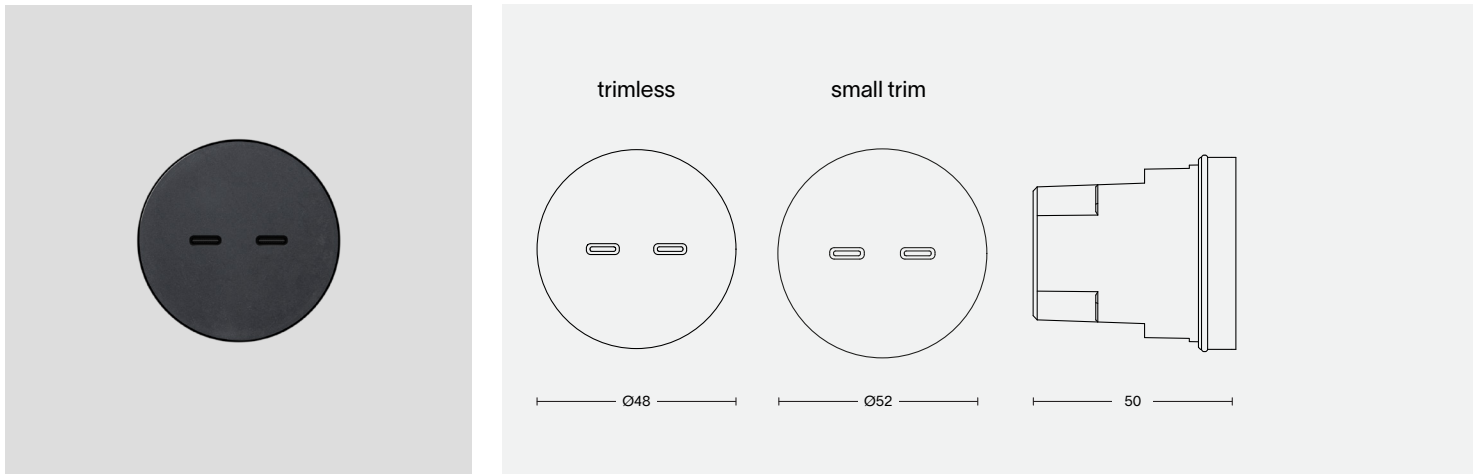

rond 2.0 dual USB-C module 30W

tech specs

function	2X USB-C port (30W)	
power supply	230V	
flush-mounting depth	retrofit / easyfit / backfit 50 mm multifit 55 mm	
ambient temperature	-5 till +40°C	
IP, IK rating	IP21	IK06

order number

variant	retrofit / easyfit / backfit		multifit
	trimless	small trim	small trim
black ano	8880 - 2435	8880 - 2445	8880 - 2455
white alu	8880 - 2436	8880 - 2446	8880 - 2456
brushed steel (alu)	8880 - 2437	8880 - 2447	8880 - 2457
brushed grey (alu)	8880 - 2438	8880 - 2448	8880 - 2458
brushed nickel	8880 - 2439	8880 - 2449	8880 - 2459
brushed brass	8880 - 2440	8880 - 2450	8880 - 2460
light bronze	8880 - 2441	8880 - 2451	8880 - 2461
dark bronze	8880 - 2442	8880 - 2452	8880 - 2462
canon de fusil light	8880 - 2443	8880 - 2453	8880 - 2463
canon de fusil dark	8880 - 2444	8880 - 2454	8880 - 2464