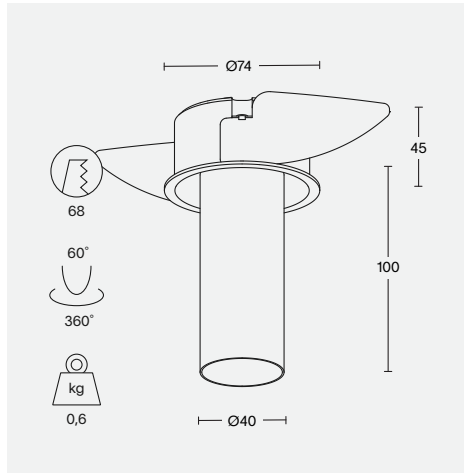

## camera specs

<b>type</b>	IP camera
<b>resolution</b>	4MP (2688 x 1520)
<b>frame rate</b>	25/30 fps
<b>field of view</b>	h 101° v 57°
<b>power supply</b>	12V DC / PoE

## order number

<b>black ano.</b>	8000-2803
<b>white struc.</b>	8000-2806